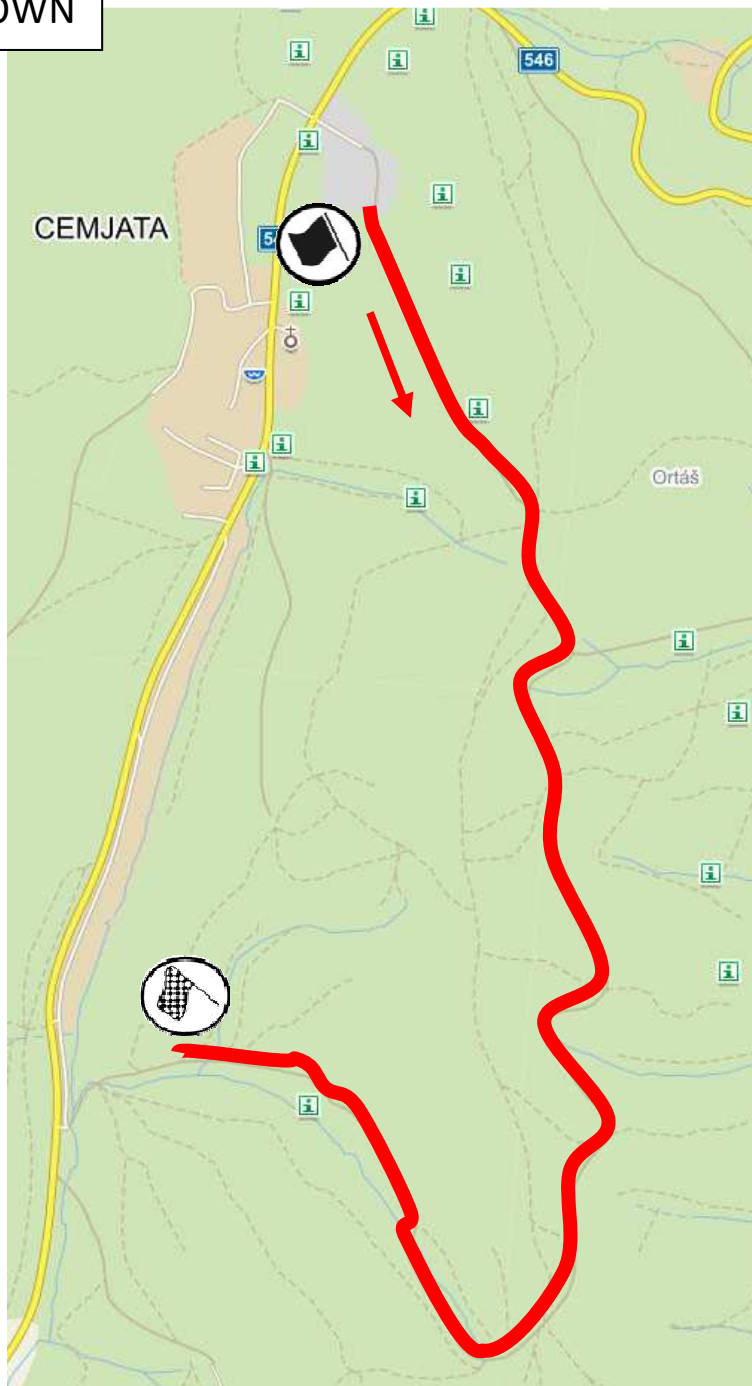

SHAKEDOWN

Dátum

28.04.2017

Čas

15:45 – 17:45

Obhliadka

15:00 – 15:30

Miesto

Mestská časť
Cemjata – areál
Školských lesov

Počet prejazdov

max. 5

Povrch

asfalt
Charakteristikou
totožná s RS Cemjata